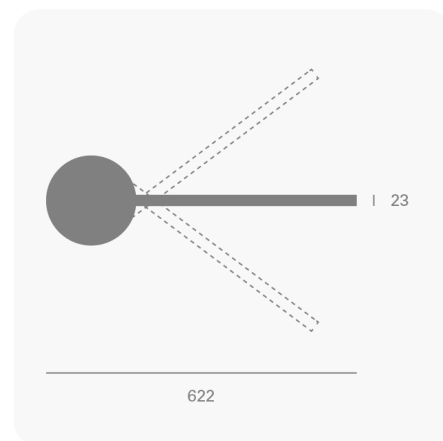

### facho

concentrado (10 a 20°)  
médio (21 a 45°)  
aberto (> 46°)  
difuso

potência	facho	temperatura de...	fluxo luminoso...	fluxo luminoso útil	dimensões
10		2700	650	434	

### dimensões