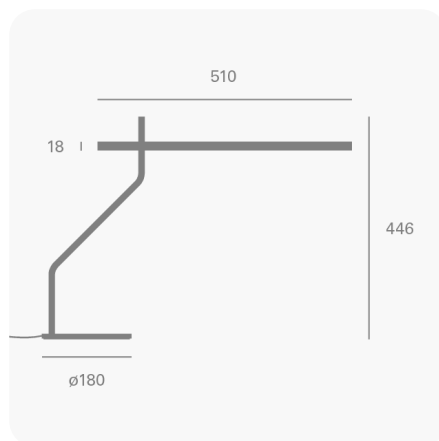

### facho

concentrado (10 a 20°)  
médio (21 a 45°)  
aberto (> 46°)  
difuso

potência	facho	temperatura de...	fluxo luminoso...	fluxo luminoso útil	dimensões
10		2700	650	434	

### dimensões