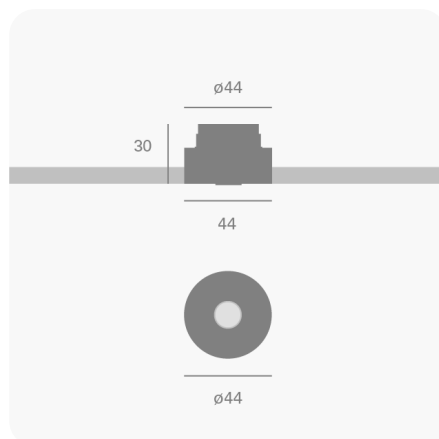

## mínima r ww e

descubra o revolucionário sistema de iluminação mínima: com impressionantes 13 mm de diâmetro, ele redefine o conceito de iluminação discreta e sofisticada. com design ultracompacto, mínima oferece máxima performance em um formato praticamente imperceptível, garantindo um toque de elegância e funcionalidade para qualquer ambiente. escolha entre fechos simétricos ou assimétricos (wallwasher) e personalize a iluminação com ângulos de abertura mais concentrados ou mais abertos para uma iluminação mais difusa. desenvolvido em parceria com o renomado laboratório austriaco bartenbach gmbh, mínima combina inovação, precisão óptica e versatilidade, além de excelente grande fluxo luminoso para tão reduzido diâmetro. para projetos exclusivos, oferecemos versões dual color sob consulta.

### dimensões