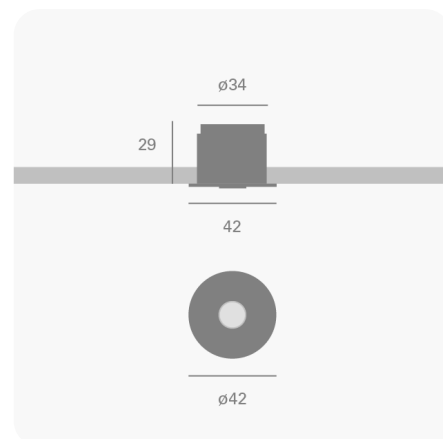

## mínima r ww e

descubra o revolucionário sistema de iluminação mínima: com impressionantes 13 mm de diâmetro, ele redefine o conceito de iluminação discreta e sofisticada. com design ultracompacto, mínima oferece máxima performance em um formato praticamente imperceptível, garantindo um toque de elegância e funcionalidade para qualquer ambiente. escolha entre fechos simétricos ou assimétricos (wallwasher) e personalize a iluminação com ângulos de abertura mais concentrados ou mais abertos para uma iluminação mais difusa. desenvolvido em parceria com o renomado laboratório austriaco bartenbach gmbh, mínima combina inovação, precisão óptica e versatilidade, além de excelente grande fluxo luminoso para tão reduzido diâmetro. para projetos exclusivos, oferecemos versões dual color sob consulta.

W	fecho	K	lm nominal	lm útil
4	assimétrico	2700		
4	assimétrico	3000	381	256

### dimensões