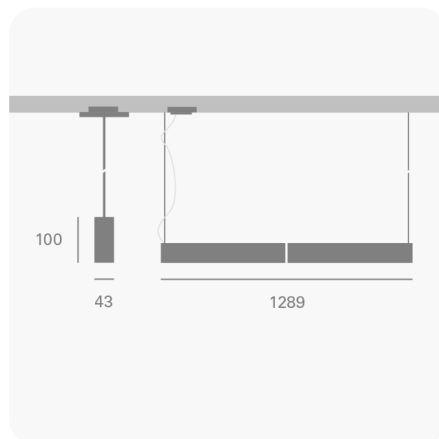

mini fit 129 s2

luminária com tecnologia led para iluminação direta e/ou indireta. em alumínio tratado e pintado por processo eletrostático nas cores padrão lumini.

informações técnicas

fonte de luz
LED integrado

IRC
alto índice de reprodução de cor (irc>90 | r9>60)

vida útil
50.000h

potência (W), fecho, temperatura de cor (K),
fluxo nominal (lm nominal), fluxo útil (lm útil)

W		K	lm nominal	lm útil
31	indireta	2500		
31	indireta	2700		
31	indireta	3000	2x2048	2x805
31	indireta	4000		
31	direta	2500		
31	direta	2700		
31	direta	3000	2x2048	2x836
31	direta	4000		

dimensões

acabamentos e cores

cores