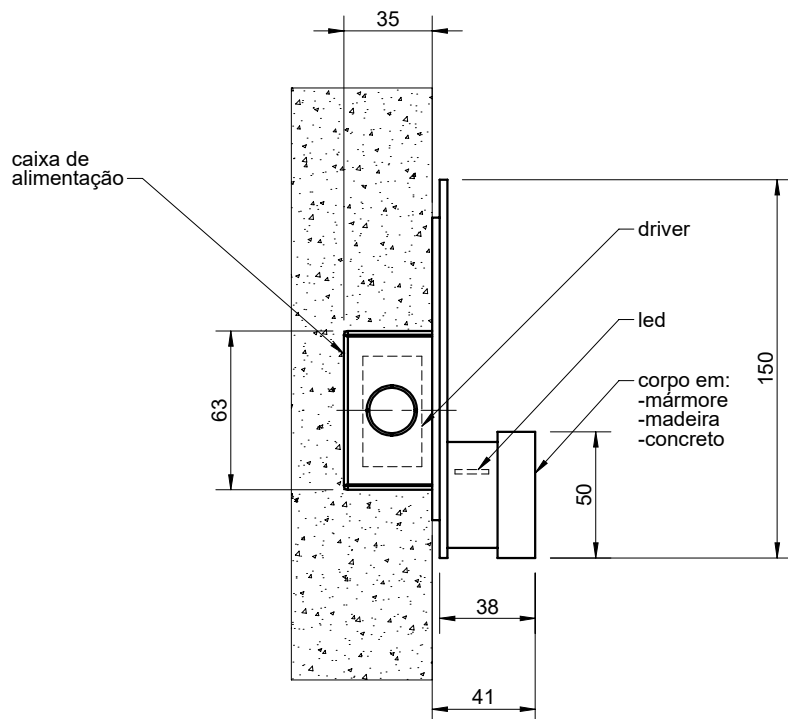

vista lateral

dimensões em milímetros

bloco 3 w1

folha
1/1

escala
1:3

data
27/11/2025

desenhista
joão v.

aprovação
ronaldo

revisões
27/11/2025

vista inferior

dimensões em milímetros

para maiores informações,
consulte a área técnica
produto@lumini.com.br