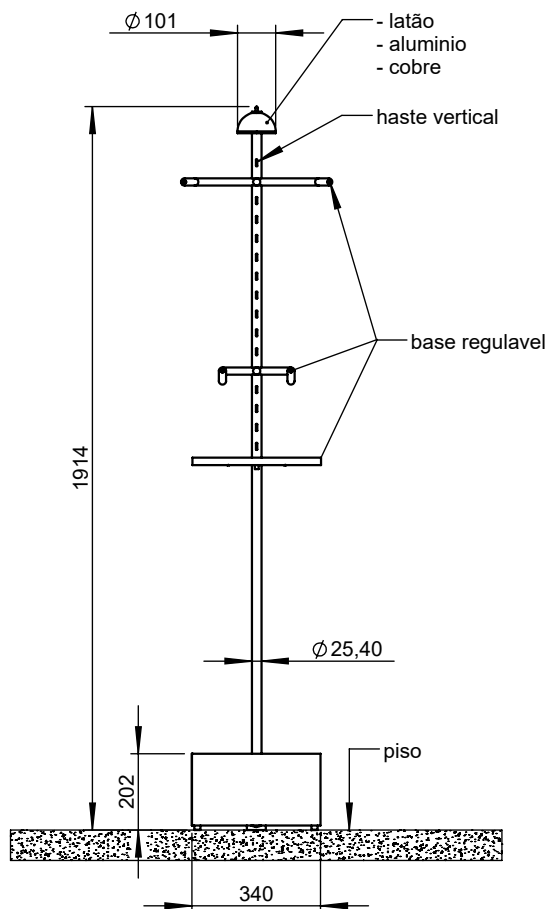

vista frontal

escala 1:20 dimensões em milímetros

vista lateral

escala 1:20 dimensões em milímetros

vista projetada

escala 1:20 dimensões em milímetros

cavaled f

folha
1/1

escala
1:20

data
06/10/2023

desenhista
emilson

aprovação
severino

revisões

06/10/2023

para maiores informações,
consulte a área técnica
produto@lumini.com.br