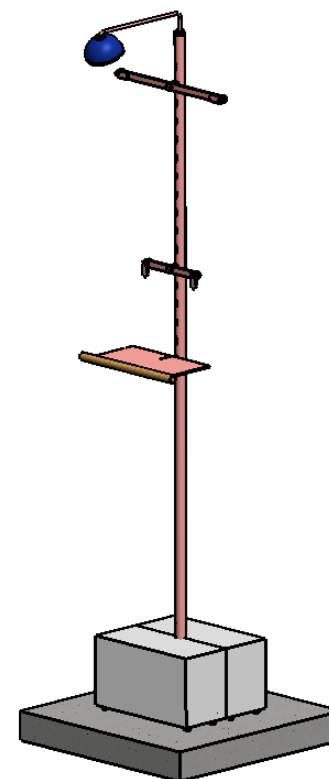

vista frontal

escala 1:20 dimensões em milímetros

vista lateral

escala 1:20 dimensões em milímetros

vista projetada

escala 1:20 dimensões em milímetros

cavaled f

folha
1/1

escala
1:20

data
06/10/2023

desenhista
emilson

aprovação
severino

revisões

06/10/2023

para maiores informações,
consulte a área técnica
produto@lumini.com.br